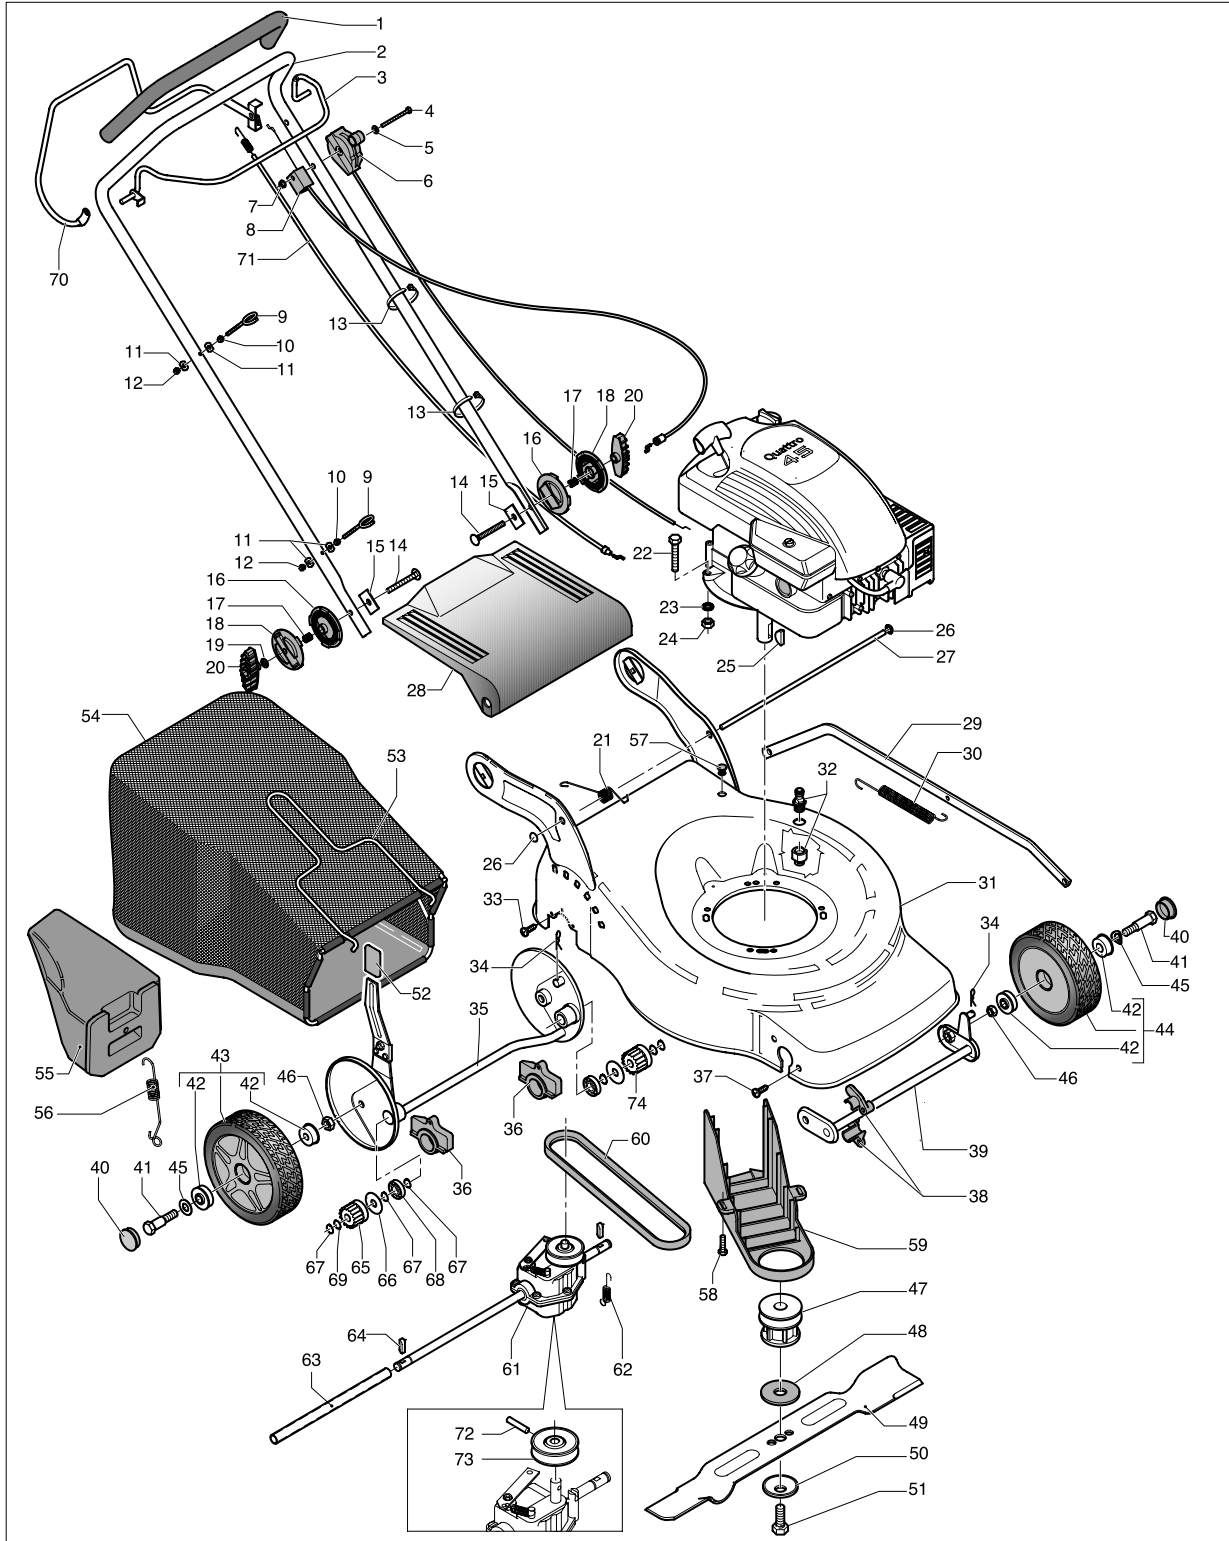

brand	PARTNER - MC CULLOCH
-------	-----------------------------

date	DEC/02	SHEET 2/2
------	--------	-----------

Model

P 4546 SDX
LM 4546 SDX

Product number

9538781-25
9538783-37

Pos	PN ELX	PN MEP	Q.ty	DESCRIPTION	Pos	PN ELX	PN MEP	Q.ty	DESCRIPTION
1	531205989	10146243	1	SHEATHING	46	531207978	20101700	4	NUT
2	531211438	10172933	1	HANDLE	47	531205048	10120200	1	BEARING BLADE
3	531211452	10135891	1	LEVER	48	531207243	10531700	1	WASHER
4	531206212	10155420	1	SCREW	49	531211017	10172770	1	BLADE
5	531206666	10284700	1	WASHER	50	531207237	10530900	1	WASHER
6	531206210	10155360	1	ACCELERATO- R LEVER	51	531208008	20120580	1	SCREW
7	531205213	10121890	1	NUT	52	531207986	20107203	1	SHEATHING
8	531205191	10121610	1	CABLE	53	531211436	10172913	1	SACK FRAME
9	531205169	10121470	2	CABLE HOOK	54	531211518	10173093	1	PartnerSACK
10	531207165	10501200	2	NUT	54	531211517	10173083	1	McCullochSACK
11	531204961	10115900	4	WASHER	55	531210617	10172700	1	PLUG
12	531208491	20281800	2	NUT	56	531211184	10172820	1	SPRING
13	531205581	10135600	1	CLAMP	57	531205557	10135413	1	CABLE LOCK
14	531211480	10173060	2	SCREW	58	531207856	10831800	3	SCREW
15	531211581	10173103	2	PLATE	59	531205047	10120183	1	HOUSING
16	531211473	10173003	2	ADJUSTABLE DISK	60	531207280	10548500	1	BELT
17	531211476	10173033	2	SPRING	61	531204758	09767800	1	GEAR BOX
18	531211474	10173013	2	SUPPORT	62	531206182	10155210	1	SPRING
19	531204922	10114200	2	WASHER	63	531207697	10766503	1	TUBE
20	531205840	10141253	2	KNOP	64	531205108	10121160	2	KEY
21	531211840	10173270	1	SPRING	65	531205045	10120160	1	PINION
22	531205196	10121700	3	SCREW	66	531207847	10831200	2	WASHER
23	531207981	20106200	6	WASHER	67	531208772	20655800	6	SEEGER
24	531207982	20106300	3	NUT	68	531208778	20657600	2	BALL-BEARING
25	531204907	10100900	1	KEY	69	531208859	20761300	2	WASHER
26	531210824	10175400	2	WASHER	70	531205616	10135883	1	CLUTCH LEVER
27	531211441	10172980	1	TIE ROD	71	531211847	10173110	1	CLUTCH CABLE
28	531205982	10146211	1	DEFLECTOR	72	531207703	10768400	1	PIN
29	531205069	10120653	1	ROD	73	531208899	20768203	1	PULLEY
30	531205056	10120460	1	SPRING	74	531205046	10120170	1	PINION
31	531211440	10172971	1	DECK					
32	531205848	10141313	1	COMPLETE CONNECTION					
33	531208216	20135720	2	SCREW					
34	531206653	10281400	2	COTTER PIN					
35	531205101	10121090	1	REAR AXLE					
36	531205944	10146093	2	SUPPORT					
37	531208844	20734900	4	SCREW					
38	531205057	10120473	4	SUPPORT					
39	531205051	10120290	1	FRONT AXLE					
40	531210538	10114801	4	PLUG					
41	531205042	10120090	4	SCREW					
42	531205214	10121900	8	BALL-BEARING					
43	531210613	09122041	2	WHEEL					
44	531210703	09175111	2	WHEEL					
45	531206644	10275100	4	WASHER					